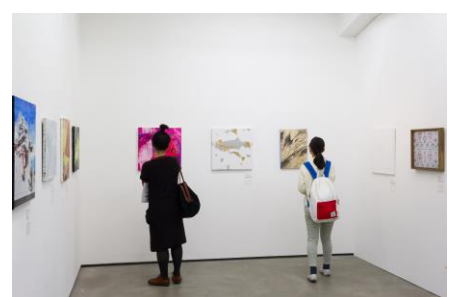

時間: 10:00～23:30 (ラストオーダー 23:00)

■ 広報用画像

※この他にも広報用画像をご用意しております。詳しくは広報担当までお問い合わせください。

「ワンダーシード 2015」(昨年度) 展示風景

「ワンダーシード 2015」(昨年度) 入選作品

石川 薫《無題(Wall)》2014

佐藤 紘子《だって、食べたい》2014

タナカヤスオ《No78. 触れる距離》2014