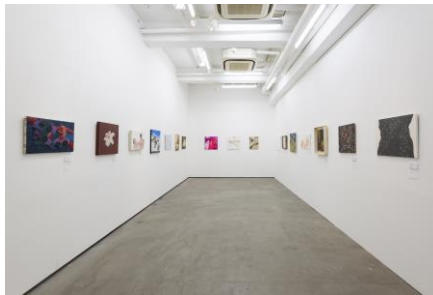

時間: 10:00～23:30 (ラストオーダー 23:00)

■ 広報用画像

※この他にも広報用画像をご用意しております。詳しくは広報担当までお問い合わせください。

「ワンダーシード 2015」(昨年度) 展示風景

「ワンダーシード 2015」(昨年度) 入選作品

石川 薫《無題(Wall)》2014

佐藤 紘子《だって、食べたい》2014

タナカヤスオ《No78. 触れる距離》2014