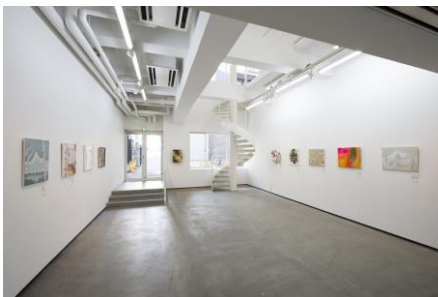

■ 広報用画像

※この他にも広報用画像をご用意しております。詳しくは広報担当までお問い合わせください。

「ワンダーシード 2015」(昨年度) 展示風景