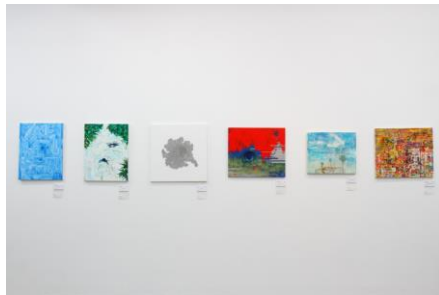

広報用画像

※この他にも広報用画像をご用意しております。詳しくは広報担当までお問い合わせください。

「ワンダーシード 2014」(昨年度) 展示風景