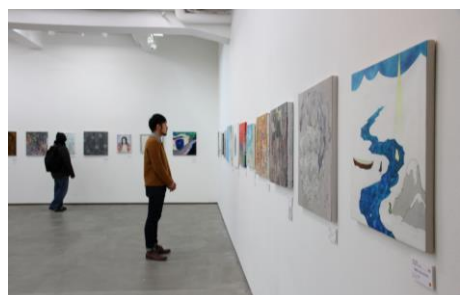

広報用画像

※この他にも広報用画像をご用意しております。詳しくは広報担当までお問い合わせください。

「ワンダーシード 2014」(昨年度) 展示風景