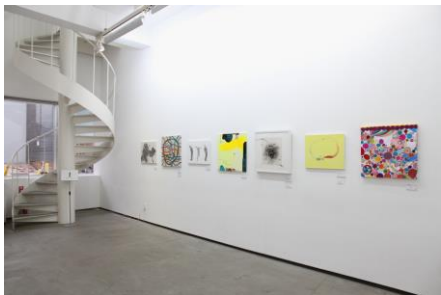

広報用画像

※この他にも広報用画像をご用意しております。詳しくは広報担当までお問い合わせください。

「ワンダーシード 2014」(昨年度) 展示風景