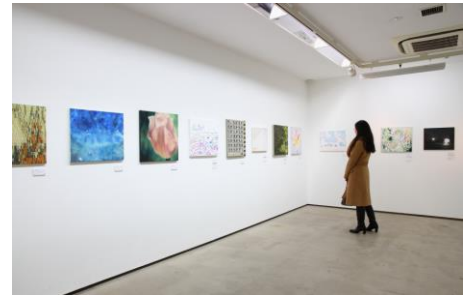

広報用画像

※この他にも広報用画像をご用意しております。詳しくは広報担当までお問い合わせください。

「ワンダーシード 2014」(昨年度) 展示風景