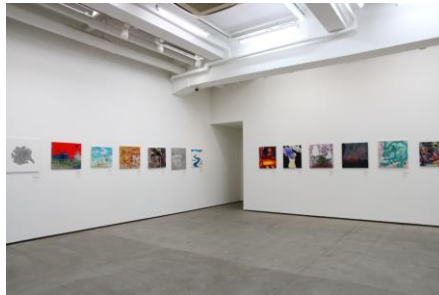

広報用画像

※この他にも広報用画像をご用意しております。詳しくは広報担当までお問い合わせください。

「ワンダーシード 2014」(昨年度) 展示風景